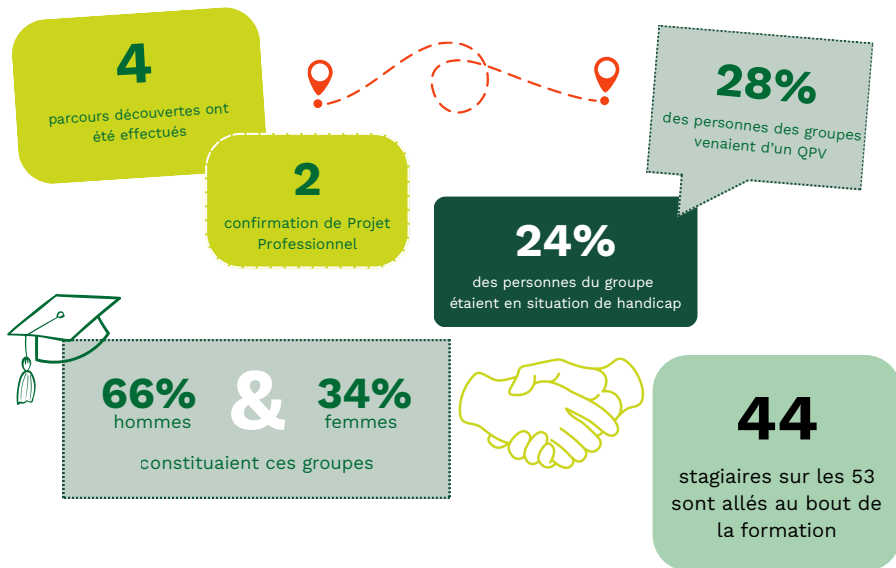

ÊTRE

ÉCOLE DE LA TRANSITION ÉCOLOGIQUE

Lutterbach (68-Haut-Rhin)

*“Grandir en
humanité et
sensibiliser à la
transition
écologique.”*

FORMER PAR LE FAIRE. CRÉER DU LIEN. AGIR POUR DEMAIN.

Pour les jeunes de **16 à 25 ans** et les **demandeurs d'emploi** (de + de 25 ans) en quête de sens et d'avenir, qui ont décroché ou qui doutent (réorientation) et qui veulent rebondir !

Le Moulin Nature, organisme de formation certifié Qualiopi, devient lieu d'apprentissage technique, **de remobilisation, de lien social et de reconstruction personnelle.**

Nous proposons deux parcours :

CONFIRMATION DE PROJET PROFESSIONNEL : 3 MOIS POUR CONSTRUIRE SON AVENIR

Immersion dans **les métiers de la transition écologique.**

Thématiques :

- Éco-construction
- Métiers verts & verdissants.

13 semaines (3 semaines de stage) - 14 participants max – Moulin Nature (Lutterbach)

 Formation accessible aux personnes à mobilité réduite

 Formation prise en charge

 **Sessions :** • Du 14 septembre au 11 décembre 2026

NOS RÉSULTATS 2025

ENVIE D'EN SAVOIR PLUS ? C'EST PAR ICI :

Samuel MURINGER
samuelm@lemoulinnature.fr
formation@lemoulinnature.fr
03 89 50 69 50